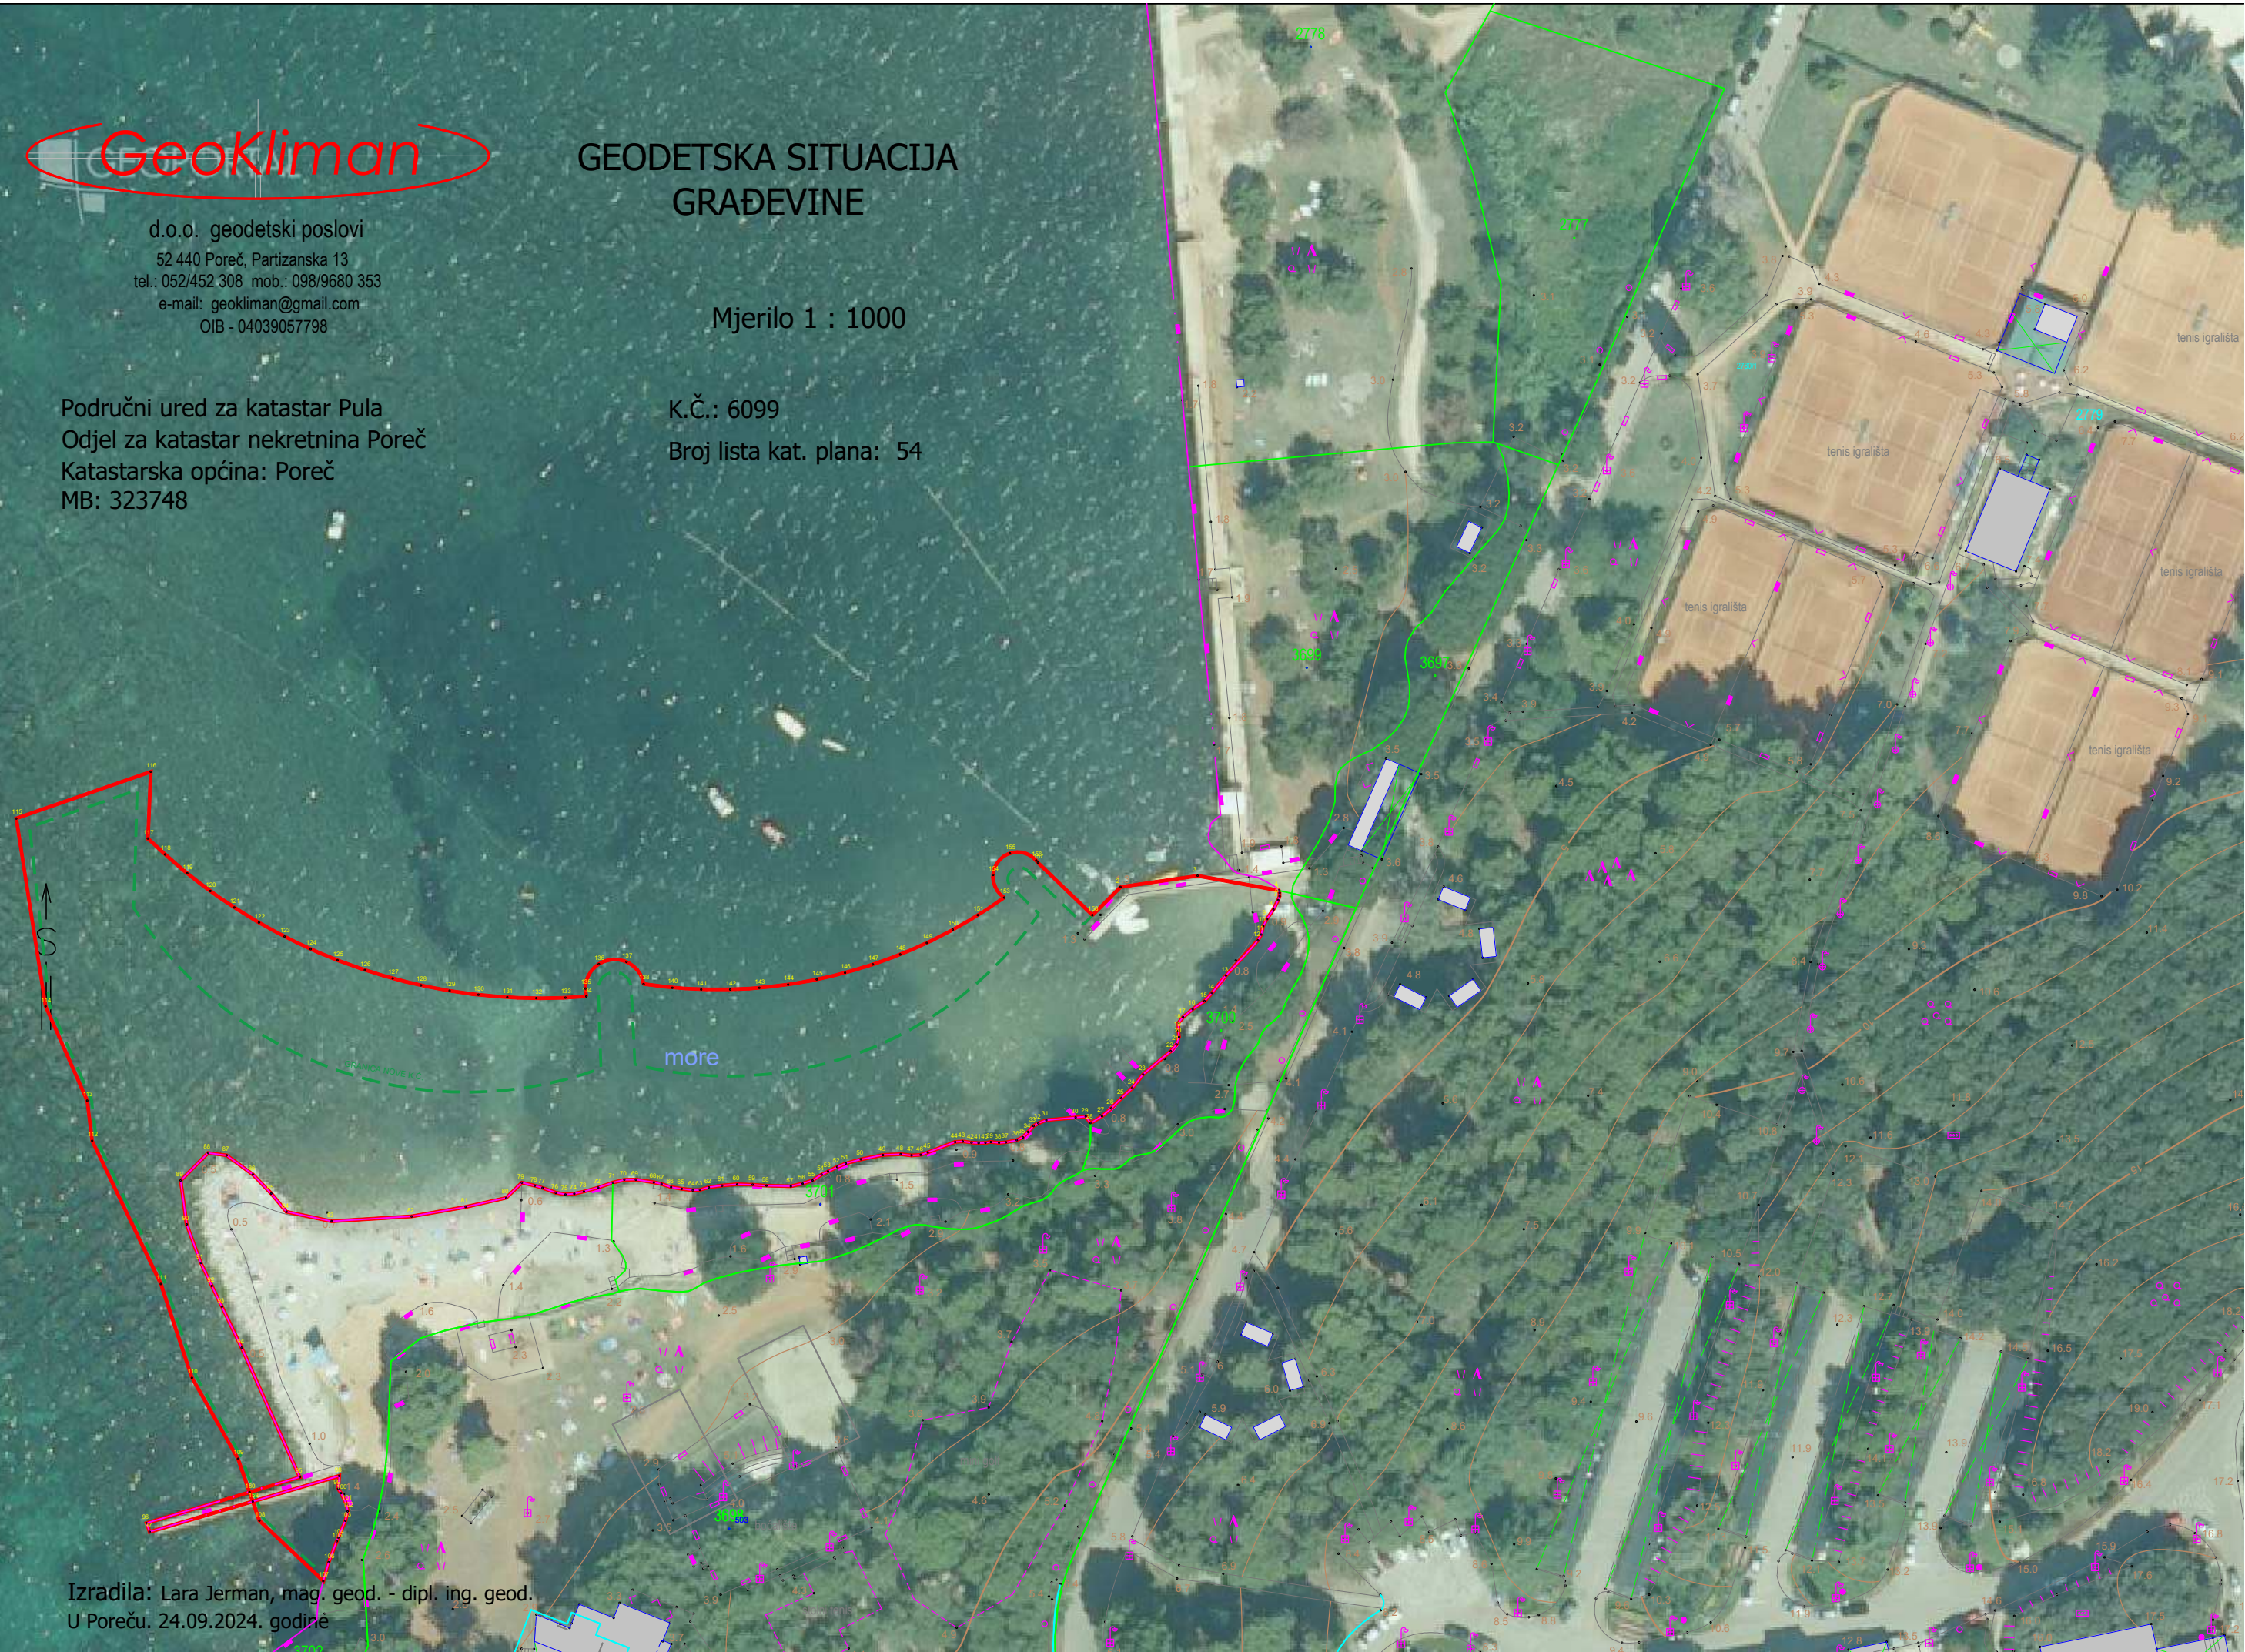

d.o.o. geodetski poslovi  
52 440 Poreč, Partizanska 13  
tel.: 052/452 308 mob.: 098/9680 353  
e-mail: geokliman@gmail.com  
OIB - 04039057798

# GEODETSKA SITUACIJA GRAĐEVINE

Mjerilo 1 : 1000

Područni ured za katastar Pula  
Odjel za katastar nekretnina Poreč  
Katastarska općina: Poreč  
MB: 323748

K.Č.: 6099  
Broj lista kat. plana: 54

Izradila: Lara Jerman, mag. geod. - dipl. ing. geod.  
U Poreču. 24.09.2024. godine