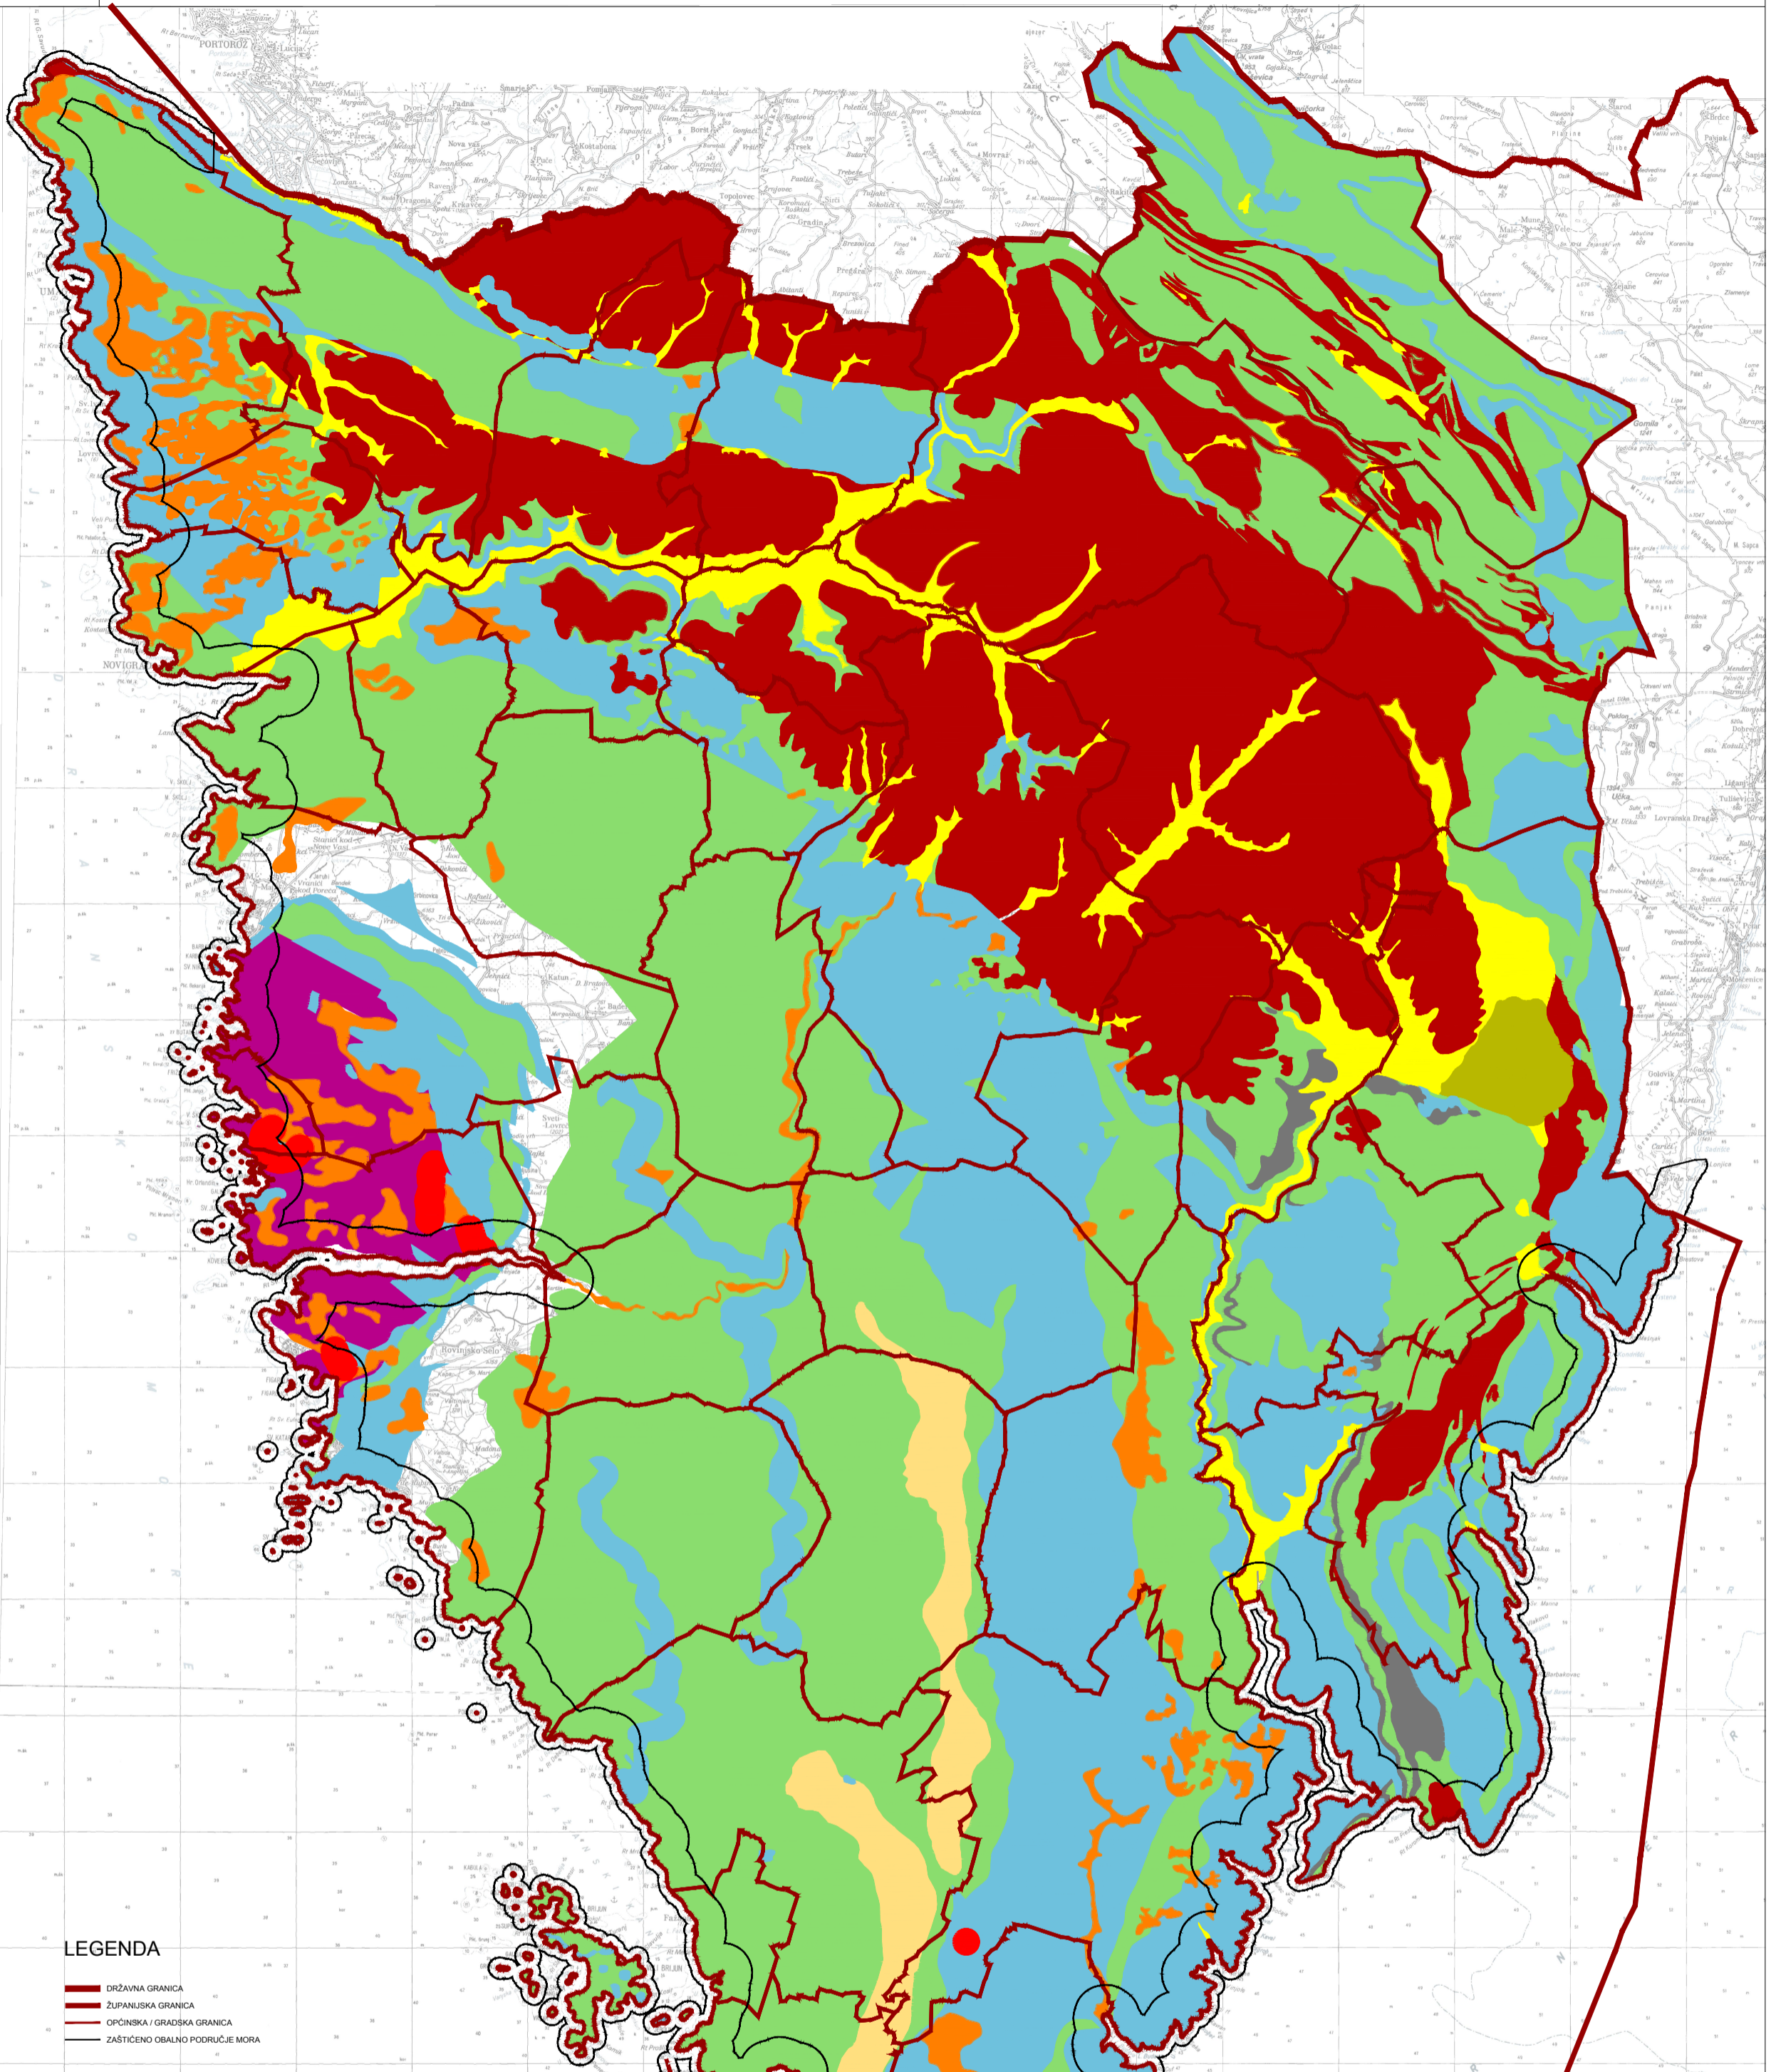

PROSTORNI PLAN ISTARSKE ŽUPANIJE PIANO TERRITORIALE DELLA REGIONE ISTRIANA

LEGENDA

- DRŽAVNA GRANICA
- ŽUPANIJSKA GRANICA
- OPĆINSKA / GRADSKA GRANICA
- ZAŠTITENO OBALNO PODRUČJE MORA

- Arhitektonsko građevni kamen
- Tehničko građevni kamen
- Boksitna rudača
- Građevni pijesak i šljunak
- Karbonatna sirovina za industrijsku preradu
- Keramičke i vatrostalne gline
- Kremeni pijesak
- Opekarska sirovina
- Sirovina za proizvodnju cementa
- Ugljen
- Zona bez geološkog potencijala